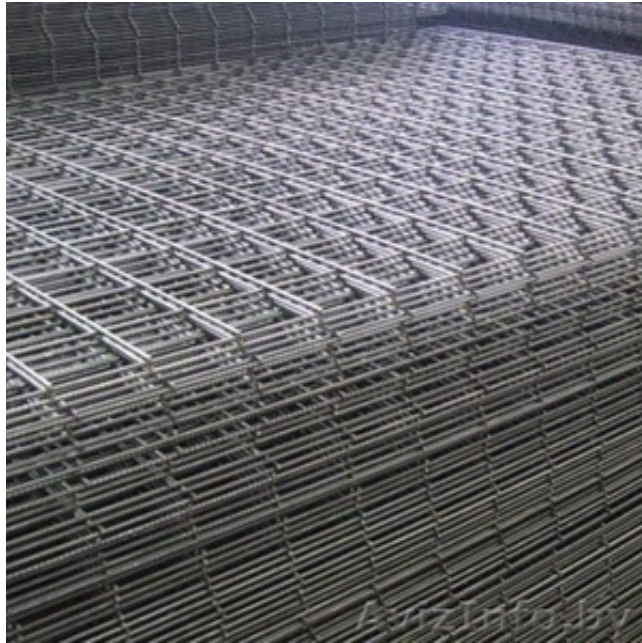

Кладочная сетка. Рулонная или в картах.

Новополоцк, Беларусь

Изготавливается из гладкой проволоки методом сварки. Применяется в кладочных работах, для стяжки пола, армирования ж/б конструкций и характеризуется разнообразием параметров. Бесплатная доставка на Ваш адрес. Консультация по телефону: +375 29 8273817 +37529 3905572 +375 29 6846502