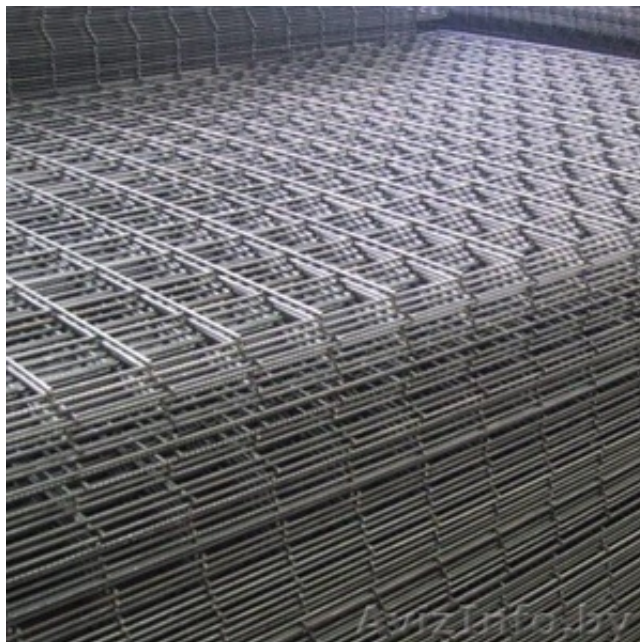

## Кладочная сетка. Рулонная или в картах.

Новополоцк, Беларусь

Изготавливается из гладкой проволоки методом сварки. Применяется в кладочных работах, для стяжки пола, армирования ж/б конструкций и характеризуется разнообразием параметров. Бесплатная доставка на Ваш адрес. Консультация по телефону: +375 29 8273817 +37529 3905572 +375 29 6846502