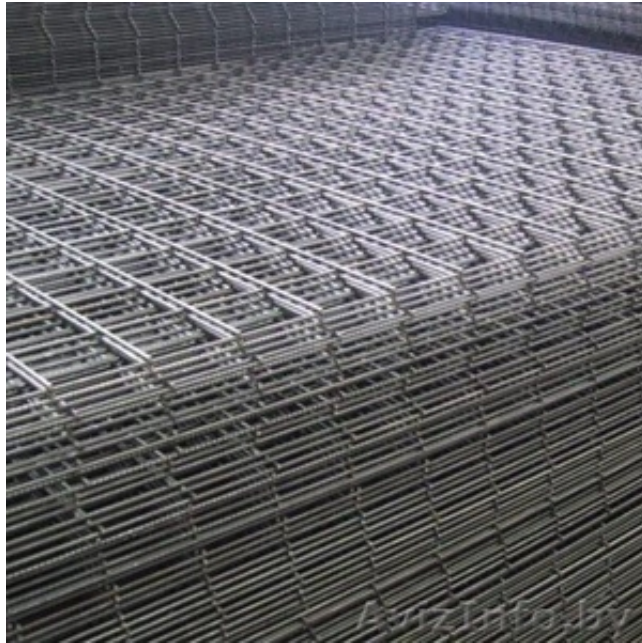

## Кладочная сетка. Рулонная или в картах.

Новополоцк, Беларусь

Изготавливается из гладкой проволоки методом сварки. Применяется в кладочных работах, для стяжки пола, армирования ж/б конструкций и характеризуется разнообразием параметров. Бесплатная доставка на Ваш адрес. Консультация по телефону: +375 29 8273817 +37529 3905572 +375 29 6846502